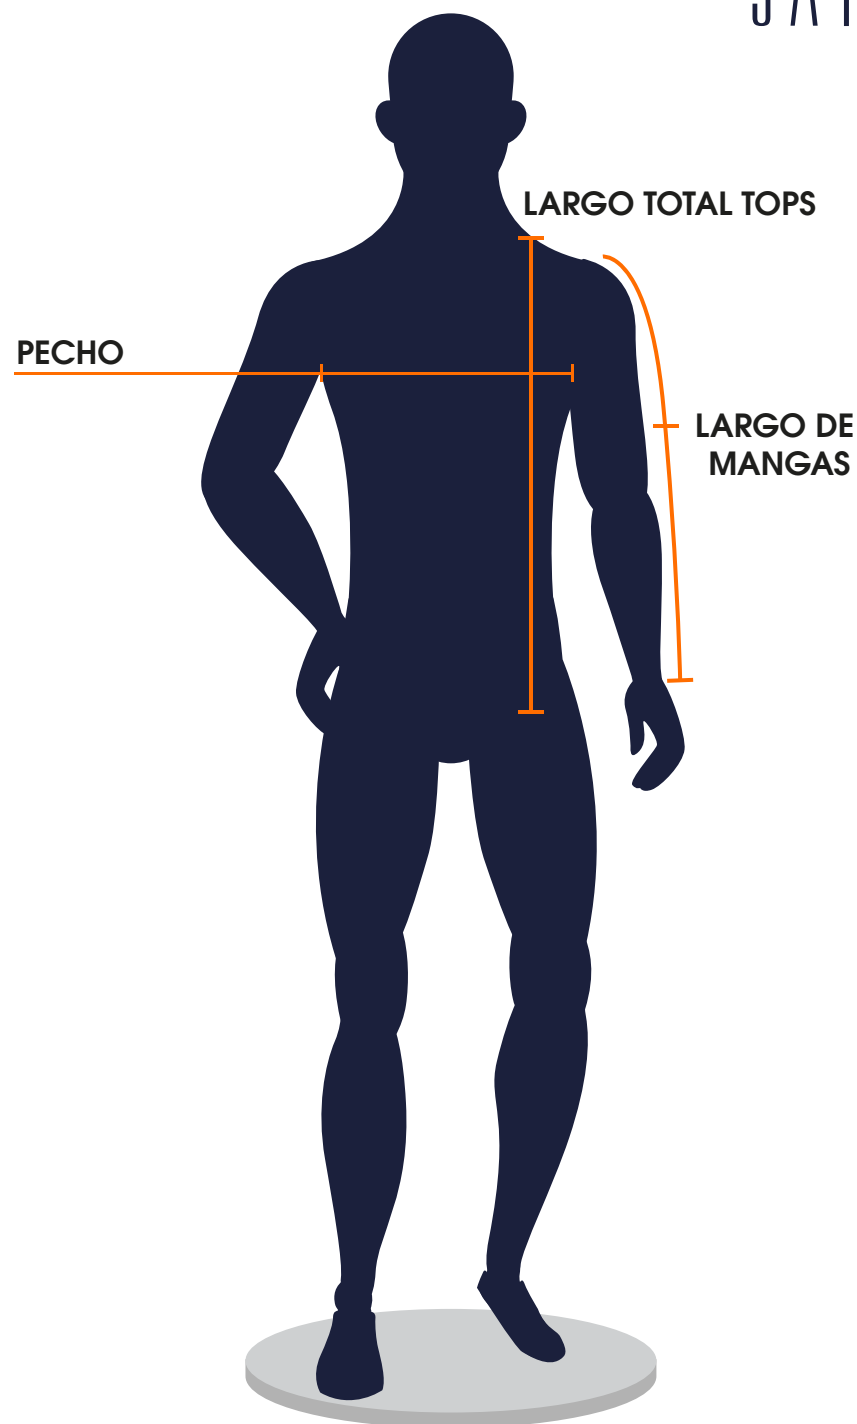

# MEDIDAS HOMBRE / TOPS

JAYSON

TOPS				
TALLAS	UNIDAD DE MEDIDA	PECHO	MANGA LARGA	LARGO TOTAL
S	cms	100	62	68
	in	39,3	24.4	28.7
M	cms	104	63	69
	in	40,9	24.8	27
L	cms	108	64	70
	in	42,5	64	27.5
XL	cms	112	65	72
	in	44	25.5	28.3
2XL	cms	116	66	74
	in	45,6	25.9	29
3XL	cms	120	66.5	84
	in	47,2	26.1	33

## MEDIDAS HOMBRE / BOTTOMS

BOTTOMS				
TALLAS	UNIDAD DE MEDIDA	CINTURA	CADERA	LARGO TOTAL
42	cms	78	99	105
	in	30,7	38,9	41,3
44	cms	82	103	105,5
	in	32,2	40,5	41,5
46	cms	86	107	106
	in	33,8	42,1	41,7
48	cms	90	111	106,5
	in	35,4	43,7	41,9
50	cms	94	115	107
	in	37	45,2	42,1
52	cms	98	119	107,5
	in	38,5	46,8	42,3
54	cms	102	123	108
	in	40,1	48,4	42,5
56	cms	106	127	108,5
	in	41,7	50	42,7
58	cms	110	131	109
	in	43,3	51,5	42,9