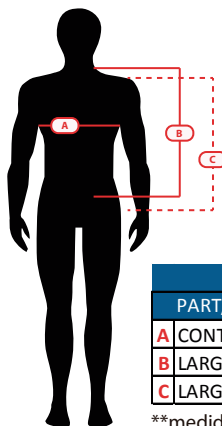

Composición:

Tela Principal: Ripstop 100%poliéster, 90grs. con recubrimiento AC.
Tela Forro: Malla 100%poliéster.

Tallas:
S - 3XL

Colores:

Negro
(09)

Azul marino
(79)

Rojo
(54)

Azul rey
(76)

JNLI19730N						
PART/SIZES (CMS)	S	M	L	XL	2XL	3XL
A CONTORNO PECHO	55,5	58	60,5	63	65,5	68
B LARGO TOTAL	70	72	74	76	78	80
C LARGO DE MANGAS	64	66	68	70	72	74

**medidas sujetas a renovación, siempre revisar con su ejecutiva/o de ventas.