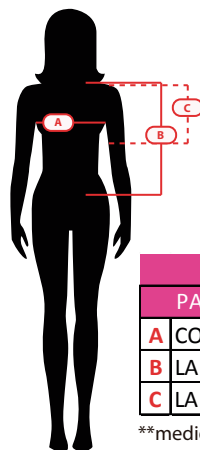

POLERA DRY FIT M/CORTA MUJER COD. JNLI175800

DRY FIT

ANTIBACTERIAL

PUBLICITARIO

INDUSTRIAL

Cinta cubre costura en cuello interior

Cortes laterales para lograr mejor entalle

cuello de tela rib

Basta con 2 pespuntos

Basta con 2 pespuntos

Polera con tecnología dry fit: transpirable y de secado rápido. Tela antibacteriana que previene el mal olor. Absorbe la humedad y seca rápido.

Composición:
Tela Dry fit 100% poliéster, 160grs.

Tallas:
XS - 3XL

Colores:

JNLI175800							
PART/SIZES (CMS)	XS	S	M	L	XL	2XL	3XL
A CONTORNO PECHO	44	46	48	50	52	54	56
B LARGO TOTAL	63	64	65	66	67	68	69
C LARGO DE MANGAS	21	22	23	24	25	26	27

**medidas sujetas a renovación, siempre revisar con su ejecutiva/o de ventas.