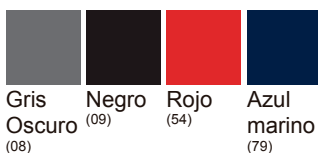

Tallas:
XS - 3XL

Colores:

JNLI175800							
PART/SIZES (CMS)	XS	S	M	L	XL	2XL	3XL
A CONTORNO PECHO	44	46	48	50	52	54	56
B LARGO TOTAL	63	64	65	66	67	68	69
C LARGO DE MANGAS	21	22	23	24	25	26	27

**medidas sujetas a renovación, siempre revisar con su ejecutiva/o de ventas.