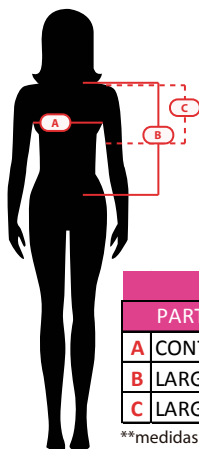

POLERA DRY FIT M/CORTA MUJER COD. JNLI175730

Polera con tecnología dry fit: transpirable y de secado rápido. Tela antibacterial que previene el mal olor. Absorbe la humedad y seca rápido.

Composición:
Tela Dry fit 100% poliéster, 160grs.

Tallas:
XS - 3XL

Colores:

JNLI175730							
PART/SIZES (CMS)	XS	S	M	L	XL	2XL	3XL
A CONTORNO PECHO	44	46	48	50	52	54	56
B LARGO TOTAL	63	64	65	66	67	68	69
C LARGO DE MANGAS	15	15	16	16	17	17	18

**medidas sujetas a renovación, siempre revisar con su ejecutiva/o de ventas.