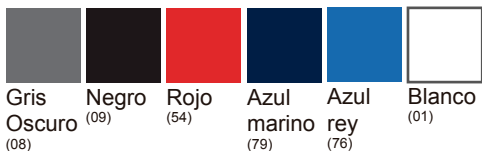

Tallas:
XS - 3XL

Colores:

JNLI175730							
PART/SIZES (CMS)	XS	S	M	L	XL	2XL	3XL
A CONTORNO PECHO	44	46	48	50	52	54	56
B LARGO TOTAL	63	64	65	66	67	68	69
C LARGO DE MANGAS	15	15	16	16	17	17	18

**medidas sujetas a renovación, siempre revisar con su ejecutiva/o de ventas.