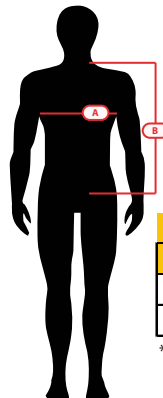

LINEA ALTA VISIBILIDAD

El chaleco geólogo fluor con reflectante te brinda comodidad en tu lugar de trabajo. Realizado con finas terminaciones y accesorios de calidad bajo el sello de calidad Jayson.

CHALECO GEOLOGO ALTA VISIBILIDAD
MULTIBOLSILLOS, X EN ESPALDA.
COD. JNDT26173N

Producto completamente envivado en sus contornos.
Cierre frontal con cierre diente de perro plástico para mayor durabilidad.
Cinta reflectante canesu delantero y espalda en forma de X, de 2" de ancho.
11 bolsillos multifuncionales, hebilla metálica en costados para mayor ajuste y costuras reforzadas.
Producto fácil planchado.

Composición:
Tela Tricott 100% poliéster, 120grs. (tela doble).

Tallas:
S - 3XL

Colores:

Amarillo
fluor (026)

Naranja
fluor (045)

JNDT26073N						
PART/SIZES (CMS)	S	M	L	XL	2XL	3XL
A CONTORNO PECHO	59	61	63	66	69	72
B LARGO TOTAL	67	68,5	70	72	74	76