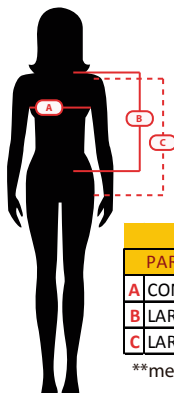

### Composición:

Tela Ripstop 100% poliéster, 90grs.  
Reverso AC, repelente al agua.

### Tallas:

XS - 3XL

### Colores:

Amarillo  
Fluor  
(26)

Rojo  
Fluor  
(101)

JNDT19130N							
PART/SIZES (CMS)	XS	S	M	L	XL	2XL	3XL
A CONTORNO PECHO	47	50	53	56	59	62	65
B LARGO TOTAL	61	63	65	67	69	71	73
C LARGO DE MANGAS	60	61	62	63	64	65	66