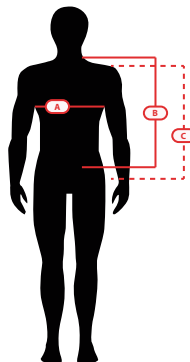

LINEA ALTA VISIBILIDAD

Polera Alta Visibilidad, diseñada y confeccionada con una tela Dry Fit, ultra liviano, transpirable y de secado rápido.

POLERA CUELLO REDONDO M/CORTA
COD. JNDT17143N

ULTRA LIVIANO

FÁCIL LAVADO

ACTIVE DRY
DRY FIT

Composición:

Tela Dry fit 100% poliéster, 140grs.

Tallas:

S - 3XL

Colores:

Amarillo fluor (026)

Naranja fluor (045)

JNDT17143N						
PART/SIZES (CMS)	S	M	L	XL	2XL	3XL
A CONTORNO PECHO	53	55	57	59	62	65
B LARGO TOTAL	70	72	74	76	78	80
C LARGO DE MANGAS	21	23	25	25	26	27

**medidas sujetas a renovación, siempre revisar con su ejecutiva/o de ventas.